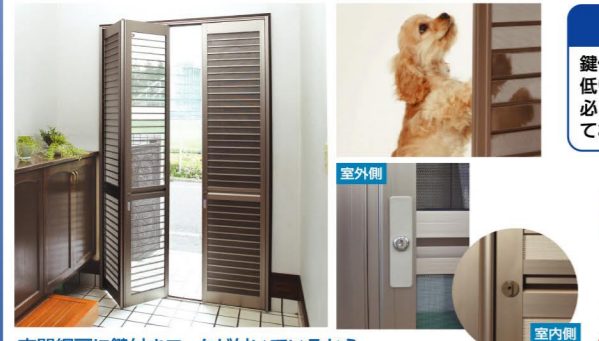

地域密着で安心のアトム電器にお家一軒まるごとお任せください!

夏前におうちの暑さ対策

SEIKI 戸建住宅用パネル網戸
ご自宅の網戸
そろそろ寿命かも?

高さが800mm以上の網戸には、風により網戸が横に動いてしまうのを防止する「安心ロック」を標準装備

調整ネジを回すと下枠が伸び、上下の高さを自由に調整可能。建付けの悪い窓にも網戸をぴったりと納められます。

- ①フリーサイズ網戸30-60 W840~860mm H855~886mm 7,480円(税込) 6,800円 税別
- ②フリーサイズ網戸60-60 W840~860mm H1780~1811mm 11,440円(税込) 10,400円 税別

※画像はイメージです。

元気なワンちゃんでも安心! 丈夫な鍵付き玄関用網戸

ご注意
鍵付きロックは防犯性能が低いカギのため、外出時は必ず玄関のカギを施錠しておでかけください。

SEIKI
③玄関用網戸 リリーフ アルミバンテックタイプ 2枚建て (Vタイプ)(ステンカラー) W801~900mm H1961~2070mm 92,400円(税込) 84,000円 税別

玄関網戸に鍵付きロックが付いているから、玄関から離れたお部屋にいても安心! 網はメタルネットを採用、元気にペットが寄りかかっても破れません。