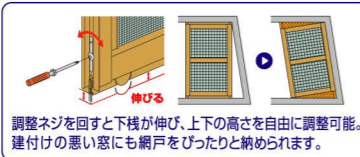

地域密着で安心のアトム電器にお家一軒まるごとお任せください!

夏前におうちの暑さ対策

SEIKI 戸建住宅用パネル網戸
ご自宅の網戸
そろそろ寿命かも?

高さが800mm以上の網戸には、風により網戸が横に動いてしまうのを防止する「安心ロック」を標準装備

調整ネジを回すと下枠が伸び、上下の高さを自由に調整可能。建付けの悪い窓にも網戸をぴったりと納められます。

- ①フリーサイズ網戸30-60 W840~860mm H855~886mm 7,480円(税込) 6,800円 税別
- ②フリーサイズ網戸60-60 W840~860mm H1780~1811mm 11,440円(税込) 10,400円 税別